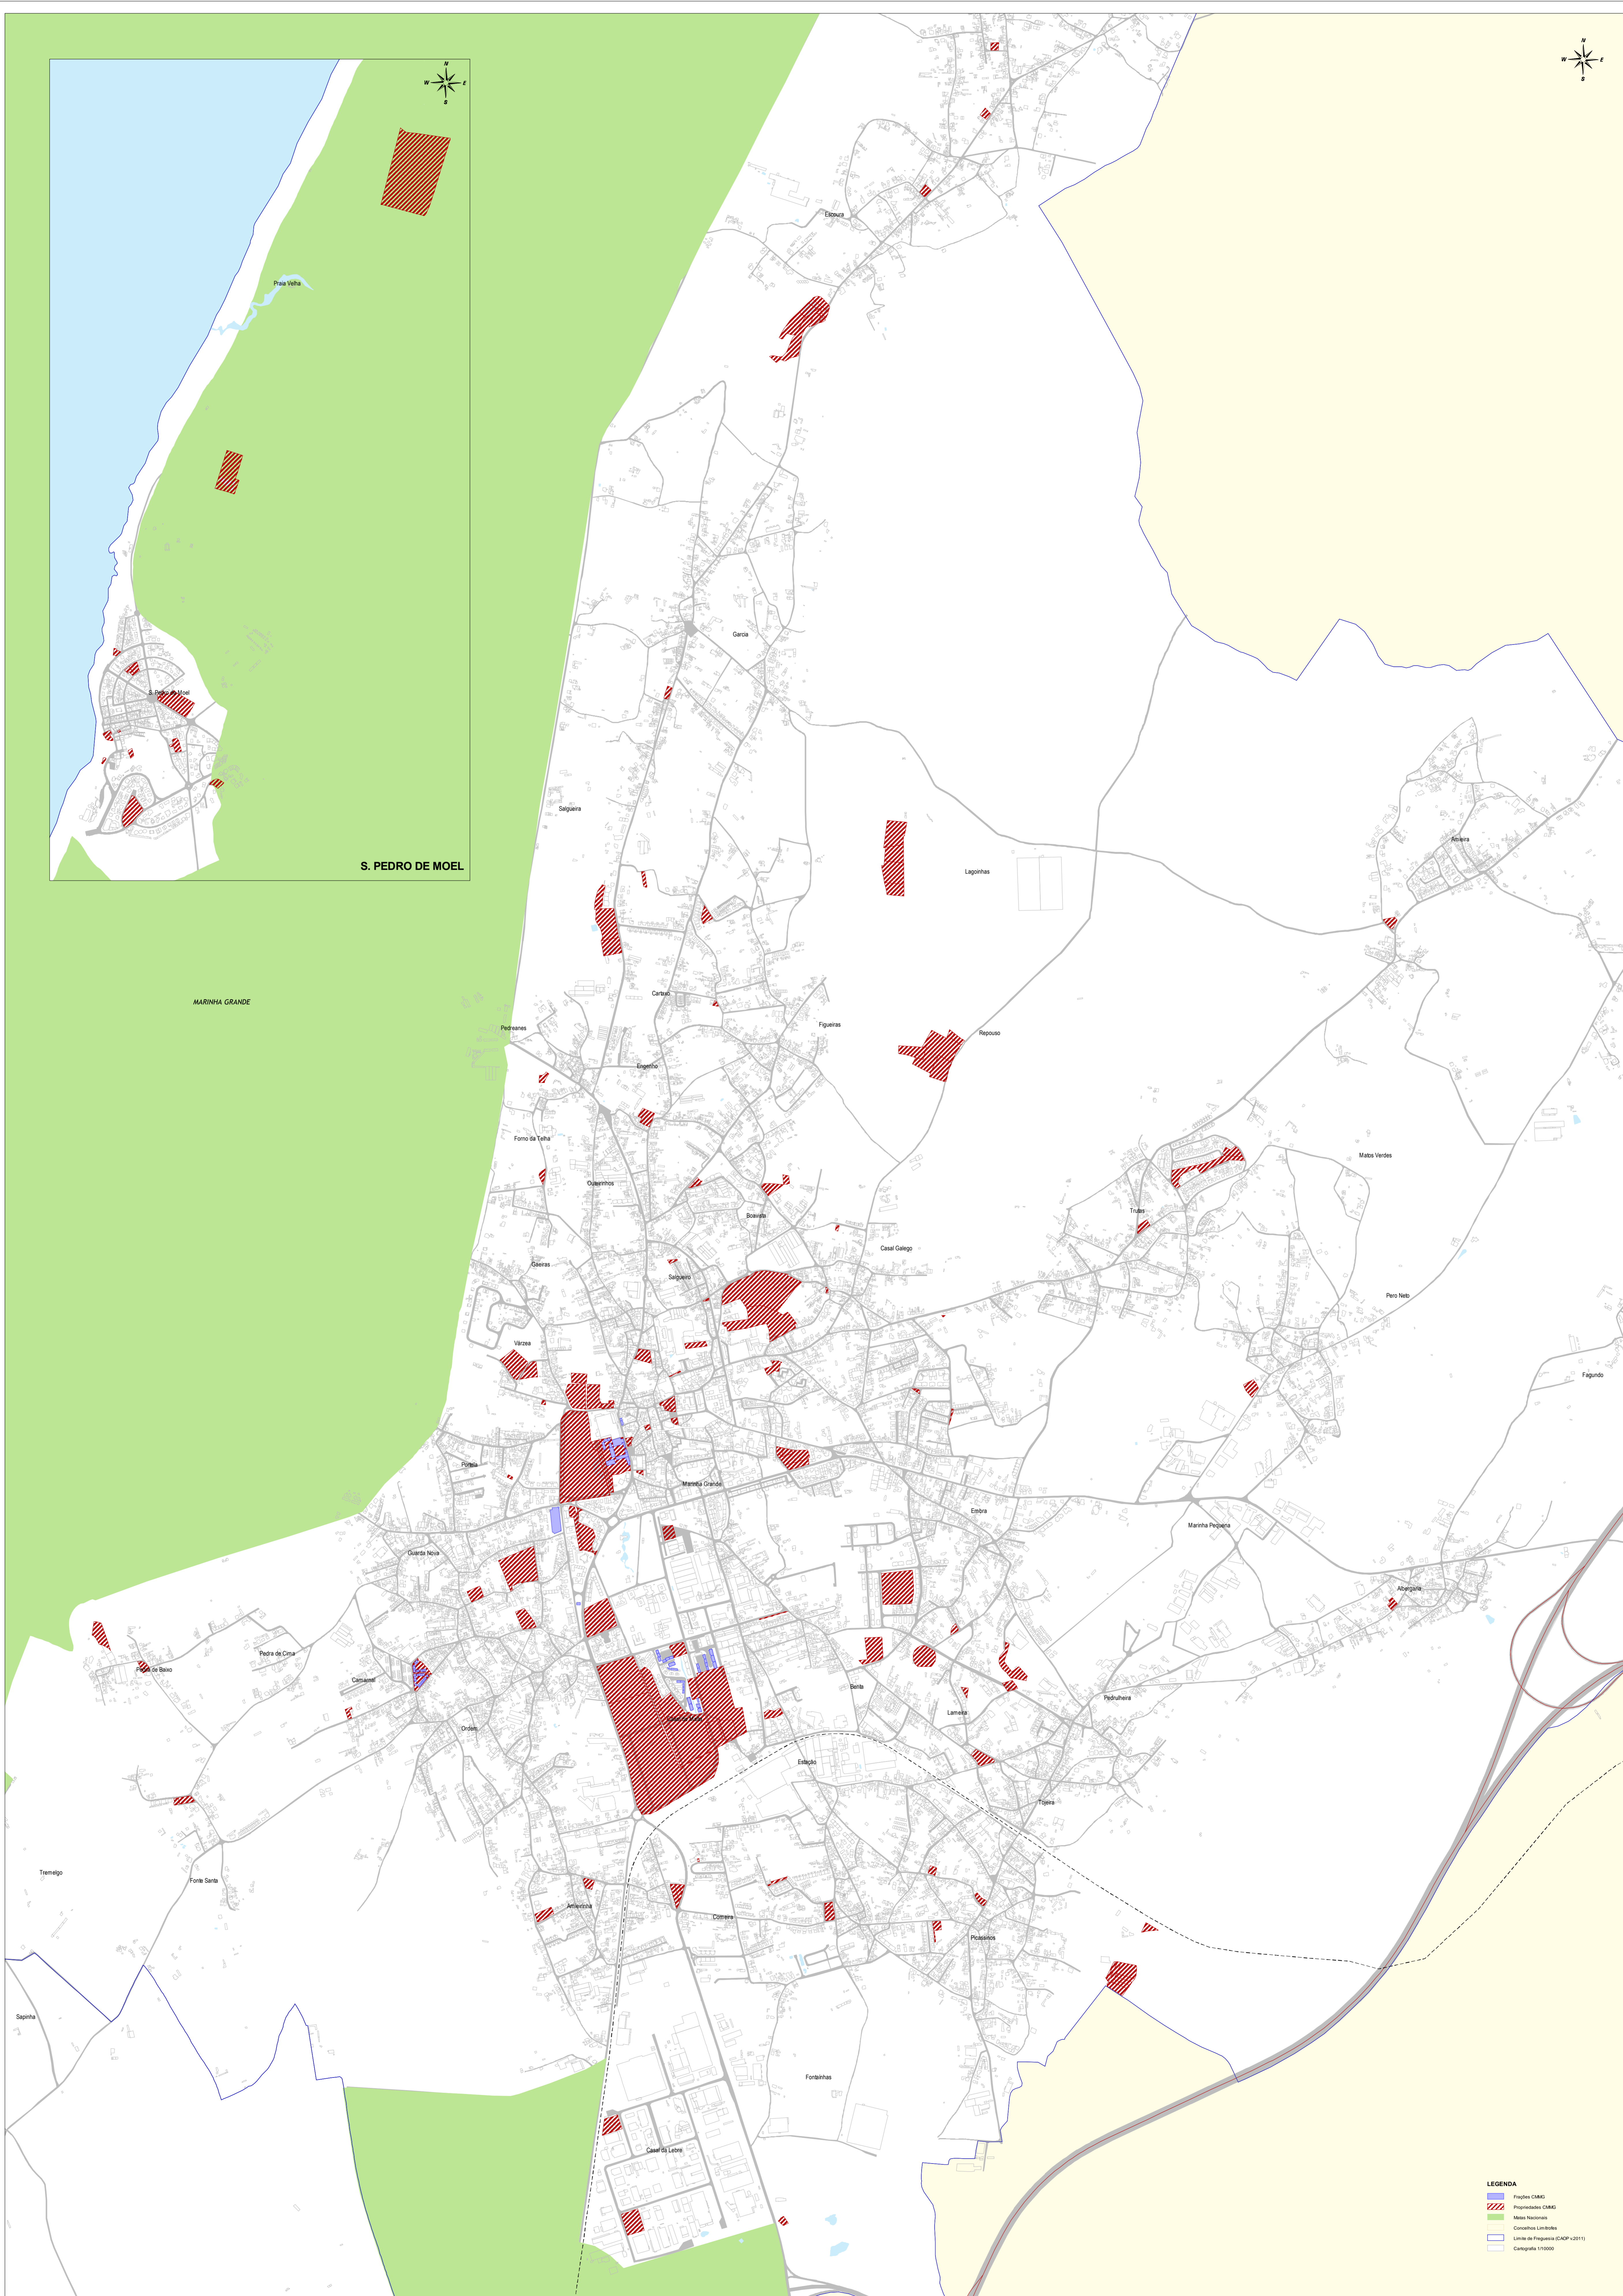

S. PEDRO DE MOEL

Município de Marinha Grande Câmara Municipal	Áreas de Domínio Privado de Câmara Municipal			Planta 3
	MARINHA GRANDE			
Divisão de Ordenamento, Planeamento e Projectos Área de Informação Geográfica	Data	Arguente	Ficheiro	Escala 1:10.000
	Desenhado	Impresso	Novembro 2011